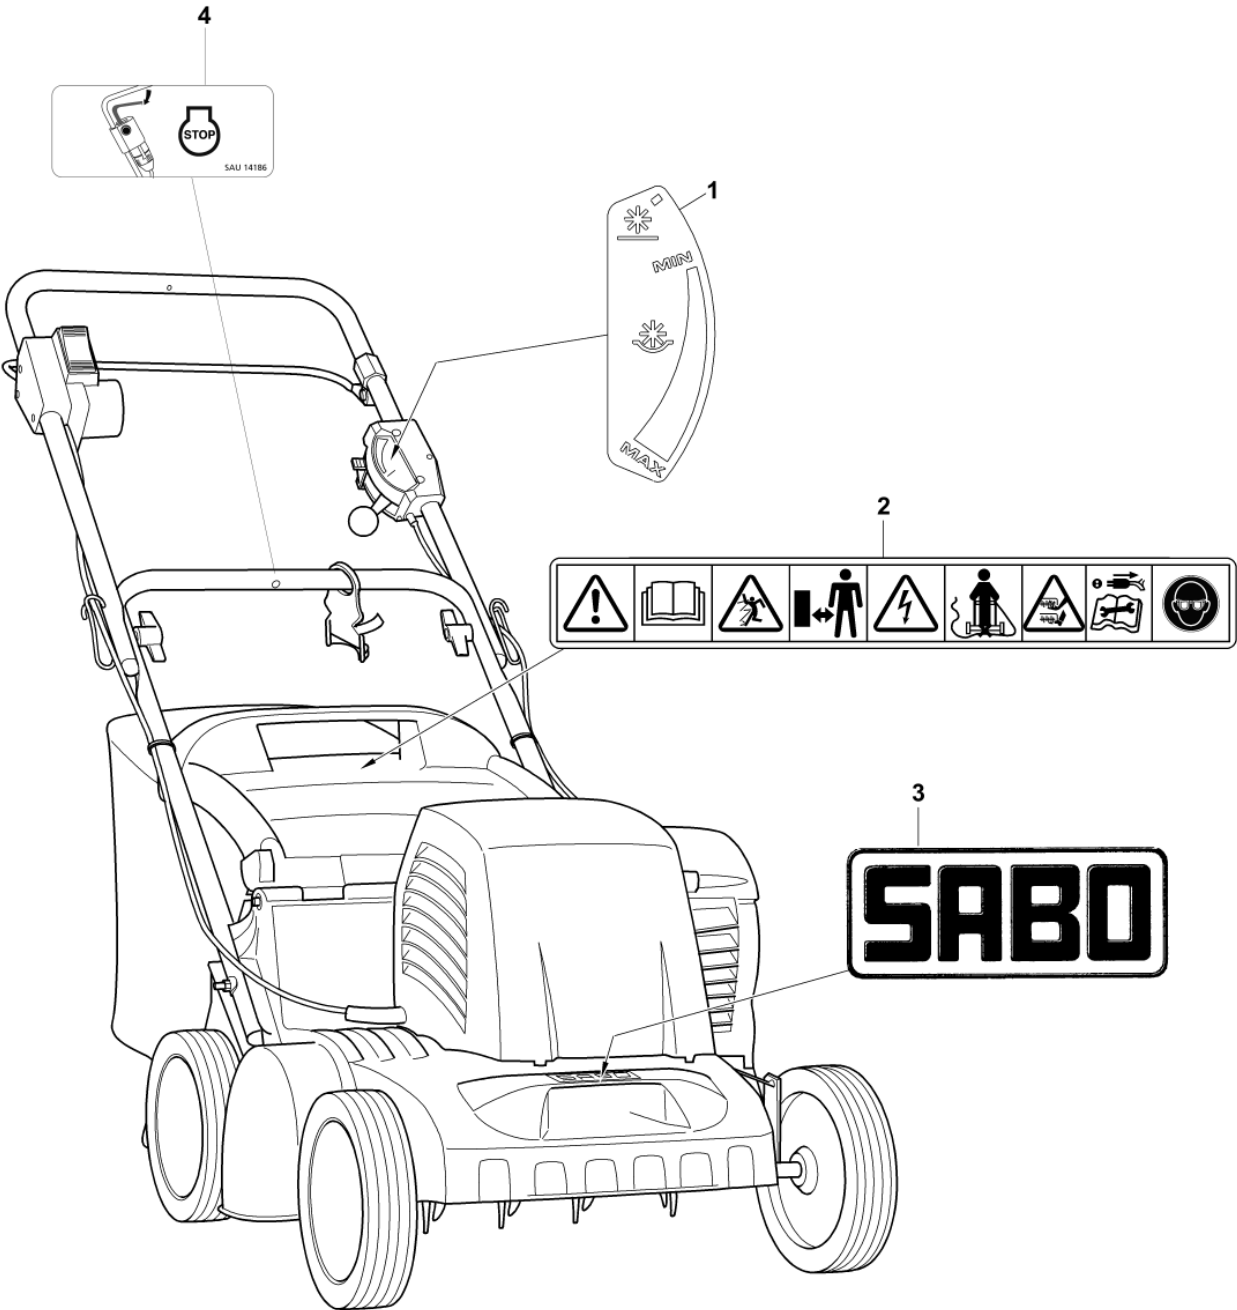

Bil d Nr.	Teilenummer	S t k .	BEZEICHNUNG	TI	Bis Modell
1	SAU10085	1	AUFKLEBER		
2	SAU12802	1	AUFKLEBER SUB FOR SAU10119		
3	SA37276	1	AUFKLEBER		
4	SAU14186	1	AUFKLEBER